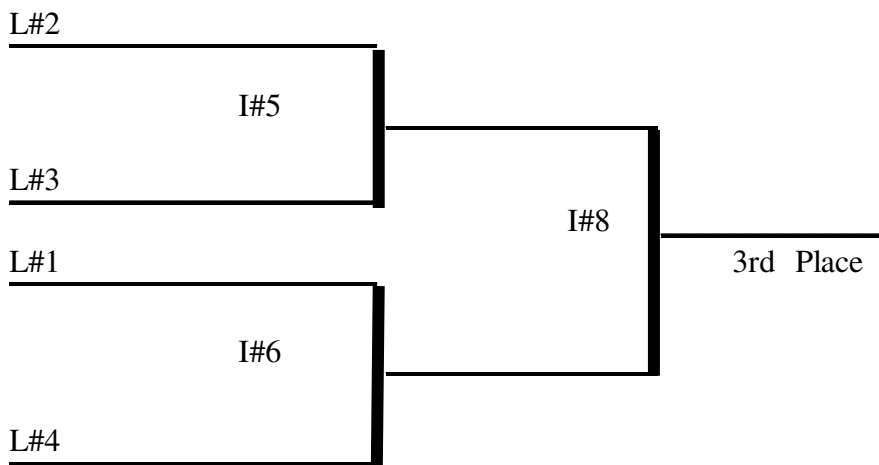

2010 Hallie Youth Days Intermediate Division

Mem = Memorial Field

Vet = Veterans Field

I#1 - Wed.	6:00	Vet
I#2 - Thur.	6:00	Vet
I#3 - Fri.	6:00	Vet
I#4 - Sat.	1:45	Vet
I#5 - Sat.	5:45	Mem
I#6 - Sat.	7:45	Mem
I#7 - Sun.	12:00	Vet
I#8 - Sun.	4:00	Mem
I#9 - Sun.	6:00	Mem