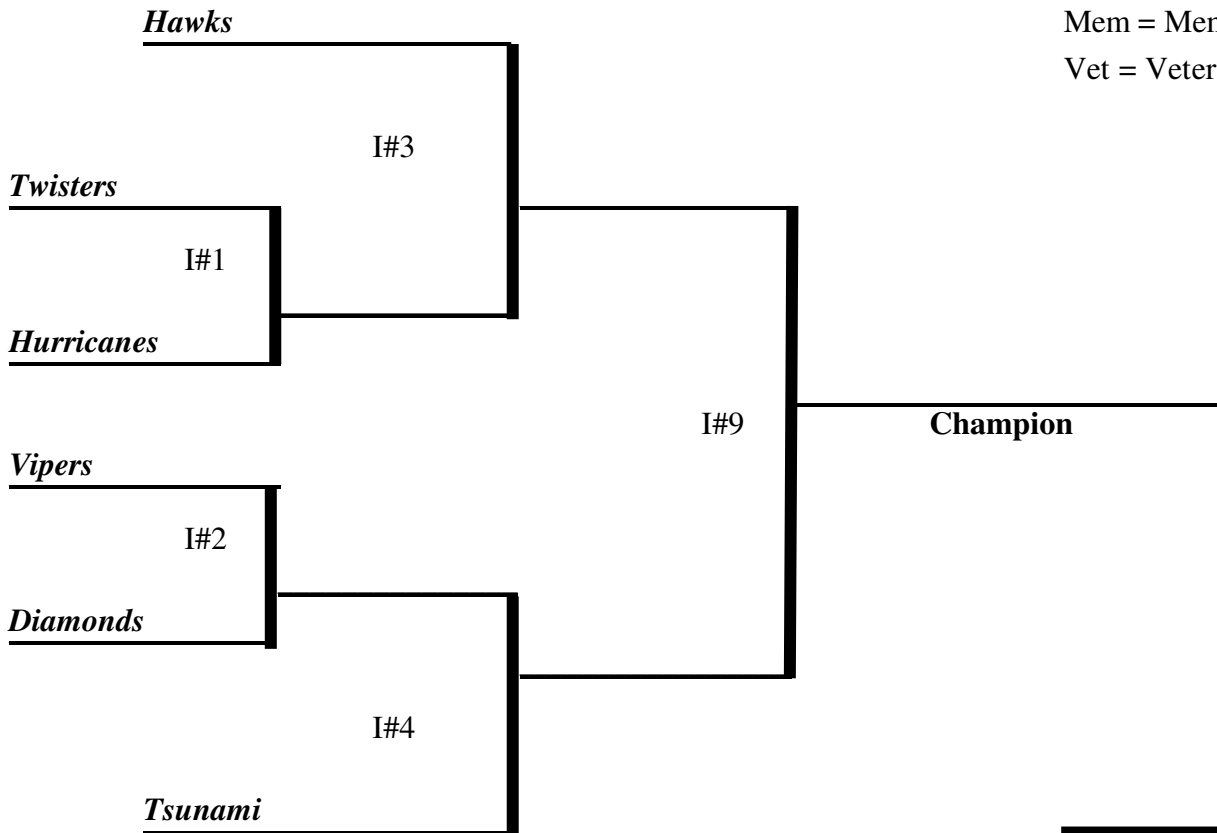

2010 Hallie Youth Days Intermediate Division

Mem = Memorial Field

Vet = Veterans Field

I#1 - Wed.	6:00	Vet
I#2 - Thur.	6:00	Vet
I#3 - Fri.	6:00	Vet
I#4 - Sat.	1:45	Vet
I#5 - Sat.	5:45	Mem
I#6 - Sat.	7:45	Mem
I#7 - Sun.	12:00	Vet
I#8 - Sun.	4:00	Mem
I#9 - Sun.	6:00	Mem